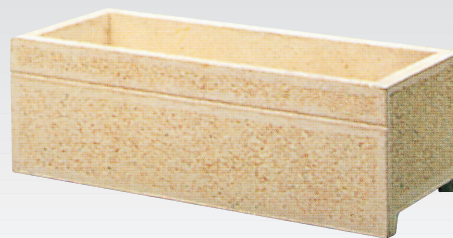

ARREDO URBANO

FIORIERE IN SASSO LAVATO

FIORIERE AD INCASTRO MARTELLINATE

FIORIERE IN SASSO LAVATO

Codice	Tipologia	Dimensioni	Peso Kg.
1600	Rettangolare	550 x 220 x 200	14
1601	Rettangolare	500 x 300 x 350	29
1620	A calice	ø600 h550	47
1623	A calice	ø800 h430-600	94

Disponibili anche in altre dimensioni, ed altre versioni: cemento liscio, martellinato, ecc.

VASCHE LAVANDERIA IN GRANIGLIA

SET DI PANCHE E TAVOLINI IN SASSO LAVATO

CUCCE PER CANI

FONTANE

MOD. VEDOVELLA VB

MOD. MC

MOD. VEDOVELLA VA

MOD. MG

FONTANE		
Codice	Tipologia	Dimensioni
—	MG a muro cem. martellinato	600 x 1250
—	MC a muro cem. martellinato	750 x 1350
—	VB vedovella cem. martellinato	500 x 1260
...	...	
—	VL a colonna cem. bocciardato	ø600 x 1200
Per gli altri modelli rivolgersi ai nostri uffici		