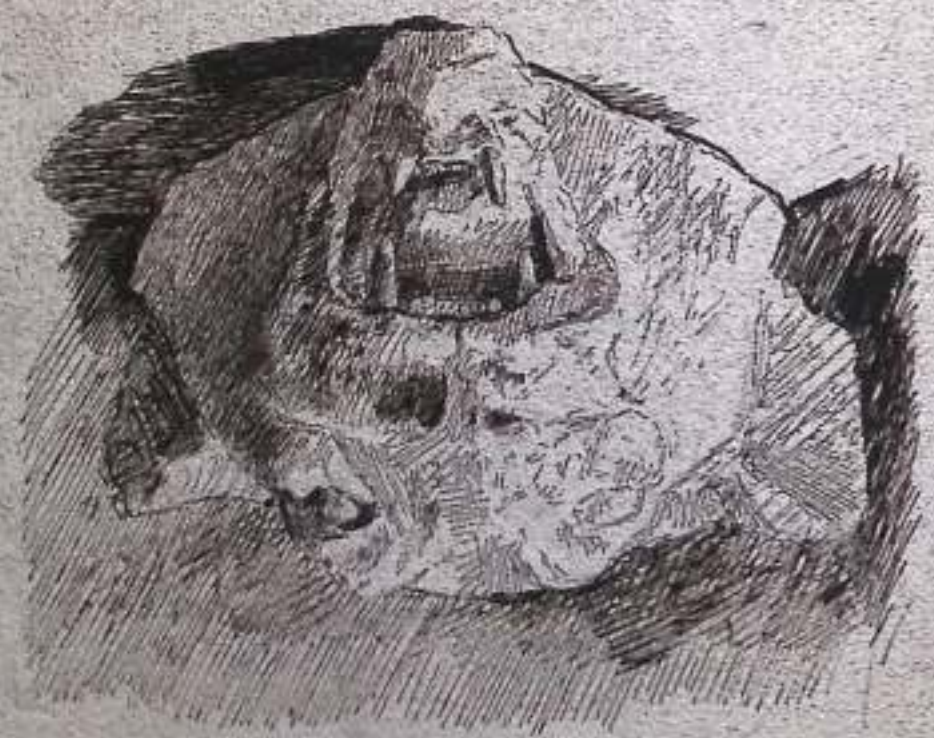

*Antonio...*

*10 Majo Secchia of ... 1871*

*Genova*  
*1873*

*1873*

STUDIO  
FERRARI

STUDIO  
FERRARI  
ARCHITETTI

*Madame de Sevigne*

XVIII - *Sanctus*

William Alford  
1939-1940.

1939-1940.

XVII  
1717

*Stucco di figura*

STUDIO  
FERRARI  
ARCHITETTI

10 September 1873

1 figure 2 - Mr. 3 hours. 11.000. 5000. etc. 6. 1/2 inch. etc.

*Ferrari*