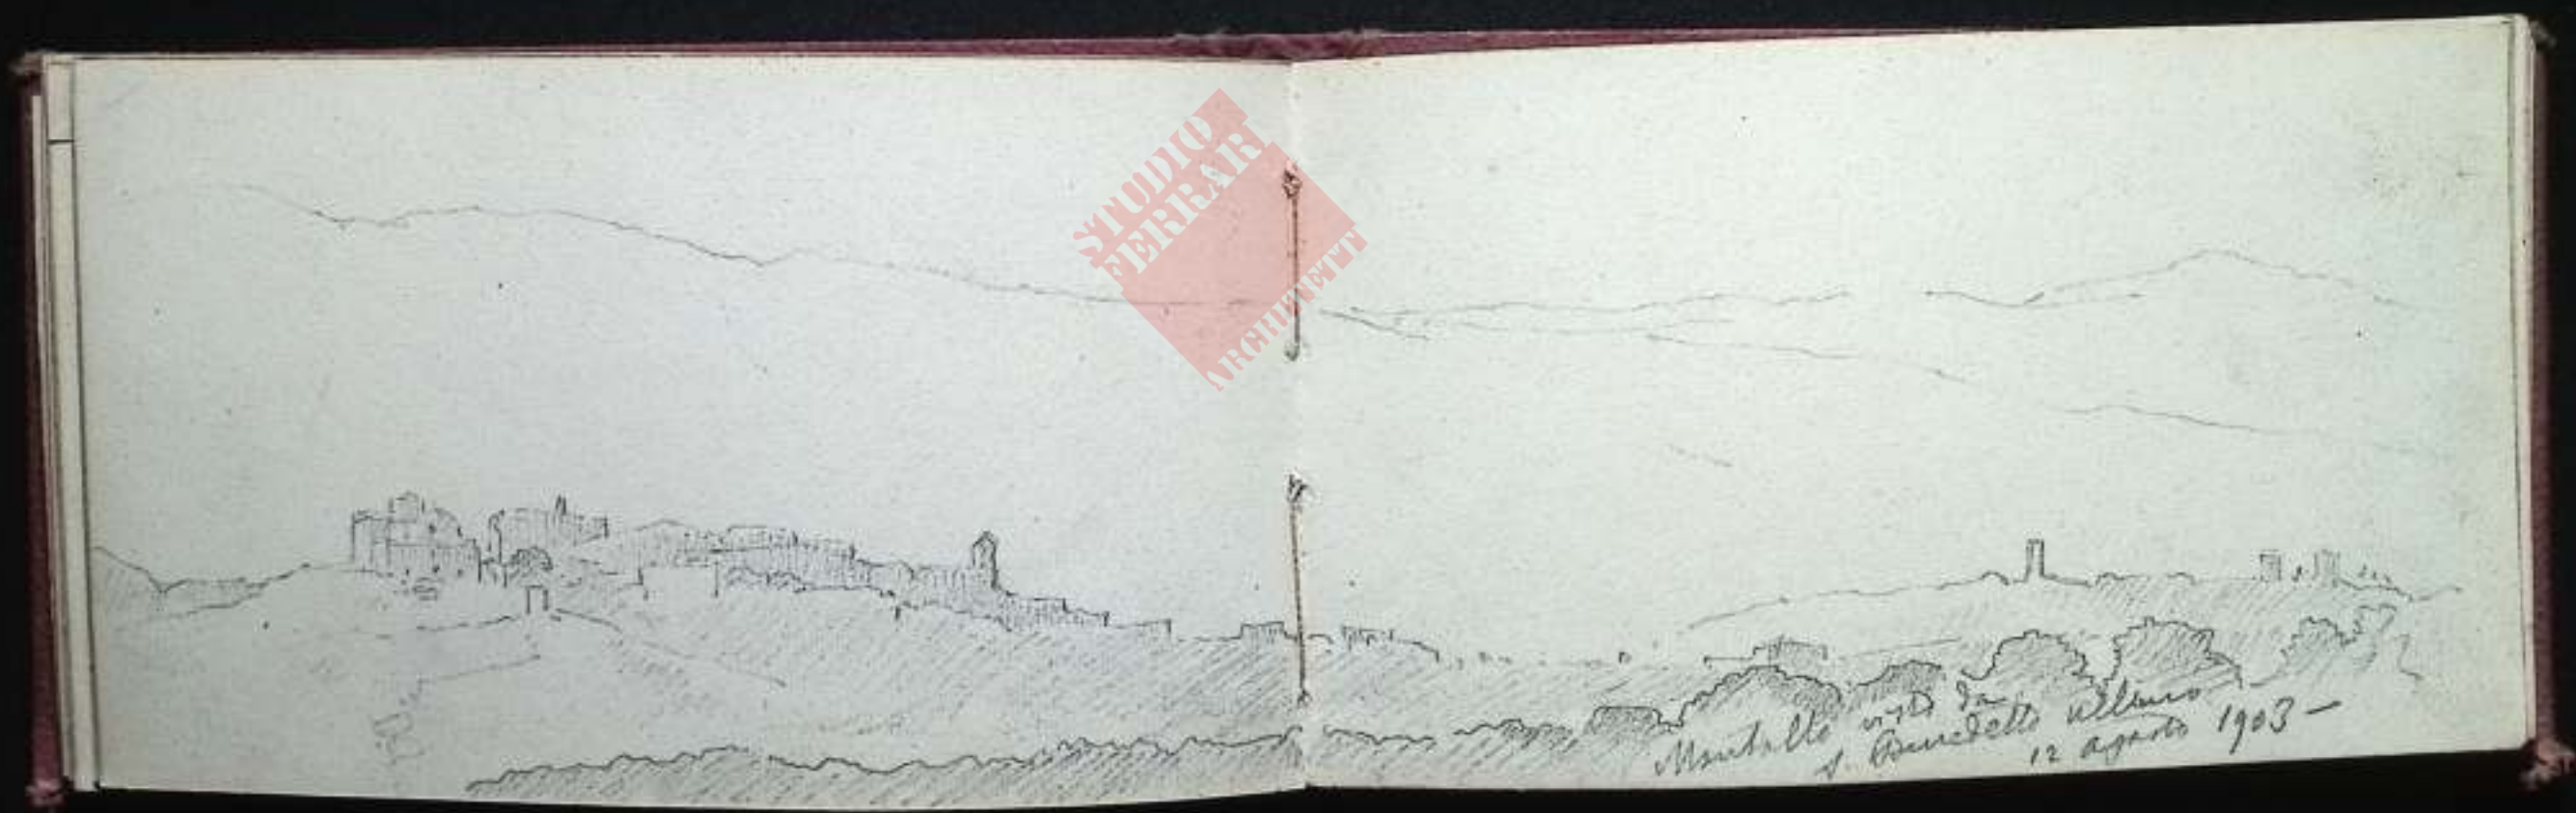

Disegno 28 maggio 1905

Spina di rota - foglie Edm. di cui -  
Spina di cui - foglie

Montello vista da  
S. Benedello all'ora  
12 agosto 1903 -

STUDIO  
FERRARI  
ARCHITETTI

Montebello <sup>vicino</sup> di  
S. Benedetto all'Arno  
12 agosto 1903 -