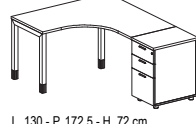

L. 200 - P. 80 - H. 72 cm.

L. 200 / 250 - P. 100 - H. 72 cm.

TAVOLI DATILO / ALLUNGHI TYPING TABLES / EXTENSIONS

L. 80 / 110 - P. 60 - H. 72 cm.

APPENDICE FRONTALE FRONTAL SHELF

L. 160 - P. 60 - H. 2,5 cm.

MODESTY PANELS

L. 67 / 97 / 107 / 147 / 167
H. 35 cm.

TAVOLI COMPATTI (DX o SX) COMPACT DESKS (R or L)

L. 160 - P. 160 - H. 72 cm.

L. 160 - P. 160 - H. 72 cm.

L. 160 - P. 160 - H. 72 cm.

L. 160 - P. 202,5 - H. 72,5 cm.

L. 160 - P. 202,5 - H. 72 cm.

L. 130 - P. 130 - H. 72 cm.

L. 130 - P. 172,5 - H. 72 cm.

L. 130 - P. 172,5 - H. 72 cm.

CASSETTIERE PEDESTALS

L. 42,5 - P. 57 - H. 56 cm.

L. 39,5 - P. 54,7 - H. 59 cm.

L. 42,5 - P. 52,5 - H. 56,5 cm.

ELEMENTI DI SERVIZIO SERVICE UNITS

L. 110 - P. 60 - H. 72 cm.

L. 90 - P. 60 - H. 65 cm.

L. 50 / 80 - P. 50,5 - H. 67 / 72 cm.

L. 90 - P. 58
H. 72 cm.

TAVOLI RIUNIONE CONFERENCE TABLES

Ø 120 - H. 72 cm.

L. 200 / 250 - P. 100 - H. 72 cm.