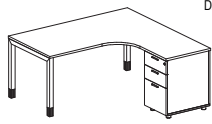

L. 200 - P. 80 - H. 72 cm.

L. 200 / 250 - P. 100 - H. 72 cm.

TAVOLI DATILO / ALLUNGHI TYPING TABLES / EXTENSIONS

L. 80 / 110 - P. 60 - H. 72 cm.

APPENDICE FRONTALE FRONTAL SHELF

L. 160 - P. 60 - H. 2,5 cm.

MODESTY PANELS

L. 67 / 97 / 107 / 147 / 167
H. 35 cm.

TAVOLI COMPATTI (DX o SX) COMPACT DESKS (R or L)

L. 160 - P. 160 - H. 72 cm.

L. 160 - P. 160 - H. 72 cm.

L. 160 - P. 160 - H. 72 cm.

L. 160 - P. 202,5 - H. 72,5 cm.

L. 160 - P. 202,5 - H. 72 cm.

L. 130 - P. 130 - H. 72 cm.

L. 130 - P. 172,5 - H. 72 cm.

L. 130 - P. 172,5 - H. 72 cm.

CASSETTIERE PEDESTALS

L. 42,5 - P. 57 - H. 56 cm.

L. 39,5 - P. 54,7 - H. 59 cm.

L. 42,5 - P. 52,5 - H. 56,5 cm.

ELEMENTI DI SERVIZIO SERVICE UNITS

L. 110 - P. 60 - H. 72 cm.

L. 90 - P. 60 - H. 65 cm.

L. 50 / 80 - P. 50,5 - H. 67 / 72 cm.

L. 90 - P. 58
H. 72 cm.

TAVOLI RIUNIONE CONFERENCE TABLES

Ø 120 - H. 72 cm.

L. 200 / 250 - P. 100 - H. 72 cm.