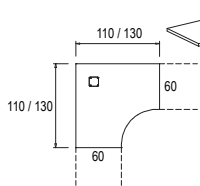

MODESTY PANELS

L. 67 / 97 / 107 / 147 / 167
H. 35 cm.

TAVOLI COMPATTI (DX o SX) COMPACT DESKS (R or L)

L. 160 - P. 160 - H. 72 cm.

L. 160 - P. 160 - H. 72 cm.

L. 160 - P. 160 - H. 72 cm.

L. 160 - P. 202,5 - H. 72,5 cm.

L. 160 - P. 202,5 - H. 72 cm.

L. 130 - P. 130 - H. 72 cm.

L. 130 - P. 172,5 - H. 72 cm.

L. 130 - P. 172,5 - H. 72 cm.

CASSETTIERE PEDESTALS

L. 42,5 - P. 57 - H. 56 cm.

L. 39,5 - P. 54,7 - H. 59 cm.

L. 42,5 - P. 52,5 - H. 56,5 cm.

ELEMENTI DI SERVIZIO SERVICE UNITS

L. 110 - P. 60 - H. 72 cm.

L. 90 - P. 60 - H. 65 cm.

L. 50 / 80 - P. 50,5 - H. 67 / 72 cm.

L. 90 - P. 58
H. 72 cm.

TAVOLI RIUNIONE CONFERENCE TABLES

Ø 120 - H. 72 cm.

L. 200 / 250 - P. 100 - H. 72 cm.

L. 300 / 350 - P. 100 - H. 72 cm.

L. 206 / 236 - P. 126 - H. 72 cm.

L. 296 / 326 / 346 - P. 166 - H. 72 cm.

RACCORDI CONNECTION ELEMENTS

COMPONENTI COMPONENTS