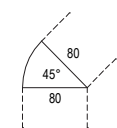

L. 160 - P. 202,5 - H. 72 cm.

L. 130 - P. 130 - H. 72 cm.

L. 130 - P. 172,5 - H. 72 cm.

L. 130 - P. 172,5 - H. 72 cm.

CASSETTIERE PEDESTALS

L. 42,5 - P. 57 - H. 56 cm.

L. 39,5 - P. 54,7 - H. 59 cm.

L. 42,5 - P. 52,5 - H. 56,5 cm.

ELEMENTI DI SERVIZIO SERVICE UNITS

L. 110 - P. 60 - H. 72 cm.

L. 90 - P. 60 - H. 65 cm.

L. 50 / 80 - P. 50,5 - H. 67 / 72 cm.

L. 90 - P. 58
H. 72 cm.

TAVOLI RIUNIONE CONFERENCE TABLES

Ø 120 - H. 72 cm.

L. 200 / 250 - P. 100 - H. 72 cm.

L. 300 / 350 - P. 100 - H. 72 cm.

L. 206 / 236 - P. 126 - H. 72 cm.

L. 296 / 326 / 346 - P. 166 - H. 72 cm.

RACCORDI CONNECTION ELEMENTS

COMPONENTI COMPONENTS