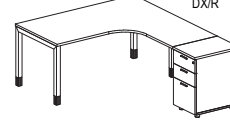

L. 200 - P. 80 - H. 72 cm.

L. 200 / 250 - P. 100 - H. 72 cm.

TAVOLI DATILO / ALLUNGHI TYPING TABLES / EXTENSIONS

L. 80 / 110 - P. 60 - H. 72 cm.

APPENDICE FRONTALE FRONTAL SHELF

L. 160 - P. 60 - H. 2,5 cm.

MODESTY PANELS

L. 67 / 97 / 107 / 147 / 167
H. 35 cm.

TAVOLI COMPATTI (DX o SX) COMPACT DESKS (R or L)

L. 160 - P. 160 - H. 72 cm.

L. 160 - P. 160 - H. 72 cm.

L. 160 - P. 160 - H. 72 cm.

L. 160 - P. 202,5 - H. 72,5 cm.

L. 160 - P. 202,5 - H. 72 cm.

L. 130 - P. 130 - H. 72 cm.

L. 130 - P. 172,5 - H. 72 cm.

L. 130 - P. 172,5 - H. 72 cm.

CASSETTIERE PEDESTALS

L. 42,5 - P. 57 - H. 56 cm.

L. 39,5 - P. 54,7 - H. 59 cm.

L. 42,5 - P. 52,5 - H. 56,5 cm.

ELEMENTI DI SERVIZIO SERVICE UNITS

L. 110 - P. 60 - H. 72 cm.

L. 90 - P. 60 - H. 65 cm.

L. 50 / 80 - P. 50,5 - H. 67 / 72 cm.

L. 90 - P. 58
H. 72 cm.

TAVOLI RIUNIONE CONFERENCE TABLES

Ø 120 - H. 72 cm.

L. 200 / 250 - P. 100 - H. 72 cm.