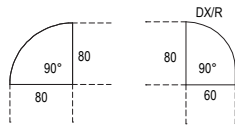

ELEMENTI DI SERVIZIO SERVICE UNITS

L. 110 - P. 60 - H. 72 cm.

L. 90 - P. 60 - H. 65 cm.

L. 50 / 80 - P. 50,5 - H. 67 / 72 cm.

L. 90 - P. 58
H. 72 cm.

TAVOLI RIUNIONE CONFERENCE TABLES

Ø 120 - H. 72 cm.

L. 200 / 250 - P. 100 - H. 72 cm.

L. 300 / 350 - P. 100 - H. 72 cm.

L. 206 / 236 - P. 126 - H. 72 cm.

L. 296 / 326 / 346 - P. 166 - H. 72 cm.

RACCORDI CONNECTION ELEMENTS

COMPONENTI COMPONENTS