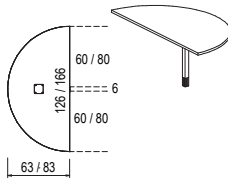

MODESTY PANELS

L. 67 / 97 / 107 / 147 / 167
H. 35 cm.

TAVOLI COMPATTI (DX o SX) COMPACT DESKS (R or L)

L. 160 - P. 160 - H. 72 cm.

L. 160 - P. 160 - H. 72 cm.

L. 160 - P. 160 - H. 72 cm.

L. 160 - P. 202,5 - H. 72,5 cm.

L. 160 - P. 202,5 - H. 72 cm.

L. 130 - P. 130 - H. 72 cm.

L. 130 - P. 172,5 - H. 72 cm.

L. 130 - P. 172,5 - H. 72 cm.

CASSETTIERE PEDESTALS

L. 42,5 - P. 57 - H. 56 cm.

L. 39,5 - P. 54,7 - H. 59 cm.

L. 42,5 - P. 52,5 - H. 56,5 cm.

ELEMENTI DI SERVIZIO SERVICE UNITS

L. 110 - P. 60 - H. 72 cm.

L. 90 - P. 60 - H. 65 cm.

L. 50 / 80 - P. 50,5 - H. 67 / 72 cm.

L. 90 - P. 58
H. 72 cm.

TAVOLI RIUNIONE CONFERENCE TABLES

Ø 120 - H. 72 cm.

L. 200 / 250 - P. 100 - H. 72 cm.

L. 300 / 350 - P. 100 - H. 72 cm.

L. 206 / 236 - P. 126 - H. 72 cm.

L. 296 / 326 / 346 - P. 166 - H. 72 cm.

RACCORDI CONNECTION ELEMENTS

COMPONENTI COMPONENTS