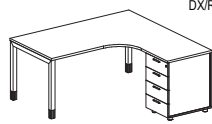

L. 200 - P. 80 - H. 72 cm.

L. 200 / 250 - P. 100 - H. 72 cm.

TAVOLI DATILO / ALLUNGHI TYPING TABLES / EXTENSIONS

L. 80 / 110 - P. 60 - H. 72 cm.

APPENDICE FRONTALE FRONTAL SHELF

L. 160 - P. 60 - H. 2,5 cm.

MODESTY PANELS

L. 67 / 97 / 107 / 147 / 167
H. 35 cm.

TAVOLI COMPATTI (DX o SX) COMPACT DESKS (R or L)

L. 160 - P. 160 - H. 72 cm.

L. 160 - P. 160 - H. 72 cm.

L. 160 - P. 160 - H. 72 cm.

L. 160 - P. 202,5 - H. 72,5 cm.

L. 160 - P. 202,5 - H. 72 cm.

L. 130 - P. 130 - H. 72 cm.

L. 130 - P. 172,5 - H. 72 cm.

L. 130 - P. 172,5 - H. 72 cm.

CASSETTIERE PEDESTALS

L. 42,5 - P. 57 - H. 56 cm.

L. 39,5 - P. 54,7 - H. 59 cm.

L. 42,5 - P. 52,5 - H. 56,5 cm.

ELEMENTI DI SERVIZIO SERVICE UNITS

L. 110 - P. 60 - H. 72 cm.

L. 90 - P. 60 - H. 65 cm.

L. 50 / 80 - P. 50,5 - H. 67 / 72 cm.

L. 90 - P. 58
H. 72 cm.

TAVOLI RIUNIONE CONFERENCE TABLES

Ø 120 - H. 72 cm.

L. 200 / 250 - P. 100 - H. 72 cm.