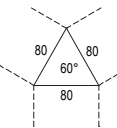

QUATTRO

Piani di lavoro in melaminico sp. 25 mm. con bordi perimetrali in ABS
Worktops in melamine 25 mm. thick with perimetral edges in ABS

TAVOLI SCRIVANIA DESKS

L. 80 / 130 / 160 / 180 - P. 80 - H. 72 cm.

L. 160 - P. 202,5 - H. 72 cm.

L. 130 - P. 130 - H. 72 cm.

L. 130 - P. 172,5 - H. 72 cm.

L. 130 - P. 172,5 - H. 72 cm.

CASSETTIERE PEDESTALS

L. 42,5 - P. 57 - H. 56 cm.

L. 39,5 - P. 54,7 - H. 59 cm.

L. 42,5 - P. 52,5 - H. 56,5 cm.

ELEMENTI DI SERVIZIO SERVICE UNITS

L. 110 - P. 60 - H. 72 cm.

L. 90 - P. 60 - H. 65 cm.

L. 50 / 80 - P. 50,5 - H. 67 / 72 cm.

L. 90 - P. 58
H. 72 cm.

TAVOLI RIUNIONE CONFERENCE TABLES

Ø 120 - H. 72 cm.

L. 200 / 250 - P. 100 - H. 72 cm.

L. 300 / 350 - P. 100 - H. 72 cm.

L. 206 / 236 - P. 126 - H. 72 cm.

L. 296 / 326 / 346 - P. 166 - H. 72 cm.

RACCORDI CONNECTION ELEMENTS

COMPONENTI COMPONENTS