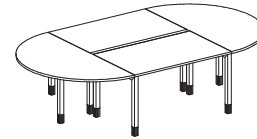

L. 160 - P. 202,5 - H. 72 cm.

L. 130 - P. 130 - H. 72 cm.

L. 130 - P. 172,5 - H. 72 cm.

L. 130 - P. 172,5 - H. 72 cm.

CASSETTIERE PEDESTALS

L. 42,5 - P. 57 - H. 56 cm.

L. 39,5 - P. 54,7 - H. 59 cm.

L. 42,5 - P. 52,5 - H. 56,5 cm.

ELEMENTI DI SERVIZIO SERVICE UNITS

L. 110 - P. 60 - H. 72 cm.

L. 90 - P. 60 - H. 65 cm.

L. 50 / 80 - P. 50,5 - H. 67 / 72 cm.

L. 90 - P. 58
H. 72 cm.

TAVOLI RIUNIONE CONFERENCE TABLES

Ø 120 - H. 72 cm.

L. 200 / 250 - P. 100 - H. 72 cm.

L. 300 / 350 - P. 100 - H. 72 cm.

L. 206 / 236 - P. 126 - H. 72 cm.

L. 296 / 326 / 346 - P. 166 - H. 72 cm.

RACCORDI CONNECTION ELEMENTS

COMPONENTI COMPONENTS