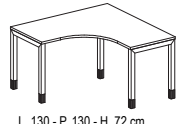

L. 200 - P. 80 - H. 72 cm.

L. 200 / 250 - P. 100 - H. 72 cm.

TAVOLI DATILO / ALLUNGHI TYPING TABLES / EXTENSIONS

L. 80 / 110 - P. 60 - H. 72 cm.

APPENDICE FRONTALE FRONTAL SHELF

L. 160 - P. 60 - H. 2,5 cm.

MODESTY PANELS

L. 67 / 97 / 107 / 147 / 167
H. 35 cm.

TAVOLI COMPATTI (DX o SX) COMPACT DESKS (R or L)

L. 160 - P. 160 - H. 72 cm.

L. 160 - P. 160 - H. 72 cm.

L. 160 - P. 160 - H. 72 cm.

L. 160 - P. 202,5 - H. 72,5 cm.

L. 160 - P. 202,5 - H. 72 cm.

L. 130 - P. 130 - H. 72 cm.

L. 130 - P. 172,5 - H. 72 cm.

L. 130 - P. 172,5 - H. 72 cm.

CASSETTIERE PEDESTALS

L. 42,5 - P. 57 - H. 56 cm.

L. 39,5 - P. 54,7 - H. 59 cm.

L. 42,5 - P. 52,5 - H. 56,5 cm.

ELEMENTI DI SERVIZIO SERVICE UNITS

L. 110 - P. 60 - H. 72 cm.

L. 90 - P. 60 - H. 65 cm.

L. 50 / 80 - P. 50,5 - H. 67 / 72 cm.

L. 90 - P. 58
H. 72 cm.

TAVOLI RIUNIONE CONFERENCE TABLES

Ø 120 - H. 72 cm.

L. 200 / 250 - P. 100 - H. 72 cm.