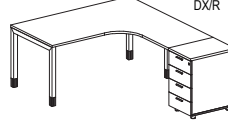

L. 200 - P. 80 - H. 72 cm.

L. 200 / 250 - P. 100 - H. 72 cm.

TAVOLI DATILO / ALLUNGHI TYPING TABLES / EXTENSIONS

L. 80 / 110 - P. 60 - H. 72 cm.

APPENDICE FRONTALE FRONTAL SHELF

L. 160 - P. 60 - H. 2,5 cm.

MODESTY PANELS

L. 67 / 97 / 107 / 147 / 167
H. 35 cm.

TAVOLI COMPATTI (DX o SX) COMPACT DESKS (R or L)

L. 160 - P. 160 - H. 72 cm.

L. 160 - P. 160 - H. 72 cm.

L. 160 - P. 160 - H. 72 cm.

L. 160 - P. 202,5 - H. 72,5 cm.

L. 160 - P. 202,5 - H. 72 cm.

L. 130 - P. 130 - H. 72 cm.

L. 130 - P. 172,5 - H. 72 cm.

L. 130 - P. 172,5 - H. 72 cm.

CASSETTIERE PEDESTALS

L. 42,5 - P. 57 - H. 56 cm.

L. 39,5 - P. 54,7 - H. 59 cm.

L. 42,5 - P. 52,5 - H. 56,5 cm.

ELEMENTI DI SERVIZIO SERVICE UNITS

L. 110 - P. 60 - H. 72 cm.

L. 90 - P. 60 - H. 65 cm.

L. 50 / 80 - P. 50,5 - H. 67 / 72 cm.

L. 90 - P. 58
H. 72 cm.

TAVOLI RIUNIONE CONFERENCE TABLES

Ø 120 - H. 72 cm.

L. 200 / 250 - P. 100 - H. 72 cm.