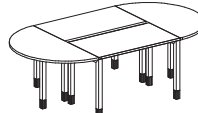

L. 160 - P. 202,5 - H. 72 cm.

L. 130 - P. 130 - H. 72 cm.

L. 130 - P. 172,5 - H. 72 cm.

L. 130 - P. 172,5 - H. 72 cm.

CASSETTIERE PEDESTALS

L. 42,5 - P. 57 - H. 56 cm.

L. 39,5 - P. 54,7 - H. 59 cm.

L. 42,5 - P. 52,5 - H. 56,5 cm.

ELEMENTI DI SERVIZIO SERVICE UNITS

L. 110 - P. 60 - H. 72 cm.

L. 90 - P. 60 - H. 65 cm.

L. 50 / 80 - P. 50,5 - H. 67 / 72 cm.

L. 90 - P. 58
H. 72 cm.

TAVOLI RIUNIONE CONFERENCE TABLES

Ø 120 - H. 72 cm.

L. 200 / 250 - P. 100 - H. 72 cm.

L. 300 / 350 - P. 100 - H. 72 cm.

L. 206 / 236 - P. 126 - H. 72 cm.

L. 296 / 326 / 346 - P. 166 - H. 72 cm.

RACCORDI CONNECTION ELEMENTS

COMPONENTI COMPONENTS