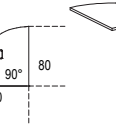

L. 160 - P. 202,5 - H. 72 cm.

L. 130 - P. 130 - H. 72 cm.

L. 130 - P. 172,5 - H. 72 cm.

L. 130 - P. 172,5 - H. 72 cm.

CASSETTIERE PEDESTALS

L. 42,5 - P. 57 - H. 56 cm.

L. 39,5 - P. 54,7 - H. 59 cm.

L. 42,5 - P. 52,5 - H. 56,5 cm.

ELEMENTI DI SERVIZIO SERVICE UNITS

L. 110 - P. 60 - H. 72 cm.

L. 90 - P. 60 - H. 65 cm.

L. 50 / 80 - P. 50,5 - H. 67 / 72 cm.

L. 90 - P. 58
H. 72 cm.

TAVOLI RIUNIONE CONFERENCE TABLES

Ø 120 - H. 72 cm.

L. 200 / 250 - P. 100 - H. 72 cm.

L. 300 / 350 - P. 100 - H. 72 cm.

L. 206 / 236 - P. 126 - H. 72 cm.

L. 296 / 326 / 346 - P. 166 - H. 72 cm.

RACCORDI CONNECTION ELEMENTS

COMPONENTI COMPONENTS