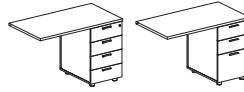

MODESTY PANELS

L. 67 / 97 / 107 / 147 / 167
H. 35 cm.

TAVOLI COMPATTI (DX o SX) COMPACT DESKS (R or L)

L. 160 - P. 160 - H. 72 cm.

L. 160 - P. 160 - H. 72 cm.

L. 160 - P. 160 - H. 72 cm.

L. 160 - P. 202,5 - H. 72,5 cm.

L. 160 - P. 202,5 - H. 72 cm.

L. 130 - P. 130 - H. 72 cm.

L. 130 - P. 172,5 - H. 72 cm.

L. 130 - P. 172,5 - H. 72 cm.

CASSETTIERE PEDESTALS

L. 42,5 - P. 57 - H. 56 cm.

L. 39,5 - P. 54,7 - H. 59 cm.

L. 42,5 - P. 52,5 - H. 56,5 cm.

ELEMENTI DI SERVIZIO SERVICE UNITS

L. 110 - P. 60 - H. 72 cm.

L. 90 - P. 60 - H. 65 cm.

L. 50 / 80 - P. 50,5 - H. 67 / 72 cm.

L. 90 - P. 58
H. 72 cm.

TAVOLI RIUNIONE CONFERENCE TABLES

Ø 120 - H. 72 cm.

L. 200 / 250 - P. 100 - H. 72 cm.