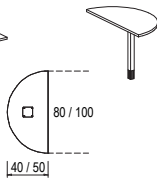

MODESTY PANELS

L. 67 / 97 / 107 / 147 / 167
H. 35 cm.

TAVOLI COMPATTI (DX o SX) COMPACT DESKS (R or L)

L. 160 - P. 160 - H. 72 cm.

L. 160 - P. 160 - H. 72 cm.

L. 160 - P. 160 - H. 72 cm.

L. 160 - P. 202,5 - H. 72,5 cm.

L. 160 - P. 202,5 - H. 72 cm.

L. 130 - P. 130 - H. 72 cm.

L. 130 - P. 172,5 - H. 72 cm.

L. 130 - P. 172,5 - H. 72 cm.

CASSETTIERE PEDESTALS

L. 42,5 - P. 57 - H. 56 cm.

L. 39,5 - P. 54,7 - H. 59 cm.

L. 42,5 - P. 52,5 - H. 56,5 cm.

ELEMENTI DI SERVIZIO SERVICE UNITS

L. 110 - P. 60 - H. 72 cm.

L. 90 - P. 60 - H. 65 cm.

L. 50 / 80 - P. 50,5 - H. 67 / 72 cm.

L. 90 - P. 58
H. 72 cm.

TAVOLI RIUNIONE CONFERENCE TABLES

Ø 120 - H. 72 cm.

L. 200 / 250 - P. 100 - H. 72 cm.

L. 300 / 350 - P. 100 - H. 72 cm.

L. 206 / 236 - P. 126 - H. 72 cm.

L. 296 / 326 / 346 - P. 166 - H. 72 cm.

RACCORDI CONNECTION ELEMENTS

COMPONENTI COMPONENTS