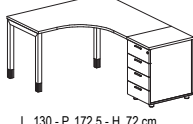

L. 200 - P. 80 - H. 72 cm.

L. 200 / 250 - P. 100 - H. 72 cm.

TAVOLI DATILO / ALLUNGHI TYPING TABLES / EXTENSIONS

L. 80 / 110 - P. 60 - H. 72 cm.

APPENDICE FRONTALE FRONTAL SHELF

L. 160 - P. 60 - H. 2,5 cm.

MODESTY PANELS

L. 67 / 97 / 107 / 147 / 167
H. 35 cm.

TAVOLI COMPATTI (DX o SX) COMPACT DESKS (R or L)

L. 160 - P. 160 - H. 72 cm.

L. 160 - P. 160 - H. 72 cm.

L. 160 - P. 160 - H. 72 cm.

L. 160 - P. 202,5 - H. 72,5 cm.

L. 160 - P. 202,5 - H. 72 cm.

L. 130 - P. 130 - H. 72 cm.

L. 130 - P. 172,5 - H. 72 cm.

L. 130 - P. 172,5 - H. 72 cm.

CASSETTIERE PEDESTALS

L. 42,5 - P. 57 - H. 56 cm.

L. 39,5 - P. 54,7 - H. 59 cm.

L. 42,5 - P. 52,5 - H. 56,5 cm.

ELEMENTI DI SERVIZIO SERVICE UNITS

L. 110 - P. 60 - H. 72 cm.

L. 90 - P. 60 - H. 65 cm.

L. 50 / 80 - P. 50,5 - H. 67 / 72 cm.

L. 90 - P. 58
H. 72 cm.

TAVOLI RIUNIONE CONFERENCE TABLES

Ø 120 - H. 72 cm.

L. 200 / 250 - P. 100 - H. 72 cm.