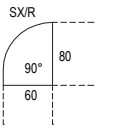

ELEMENTI DI SERVIZIO SERVICE UNITS

L. 110 - P. 60 - H. 72 cm.

L. 90 - P. 60 - H. 65 cm.

L. 50 / 80 - P. 50,5 - H. 67 / 72 cm.

L. 90 - P. 58
H. 72 cm.

TAVOLI RIUNIONE CONFERENCE TABLES

Ø 120 - H. 72 cm.

L. 200 / 250 - P. 100 - H. 72 cm.

L. 300 / 350 - P. 100 - H. 72 cm.

L. 206 / 236 - P. 126 - H. 72 cm.

L. 296 / 326 / 346 - P. 166 - H. 72 cm.

RACCORDI CONNECTION ELEMENTS

COMPONENTI COMPONENTS