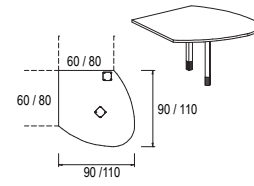

MODESTY PANELS

L. 67 / 97 / 107 / 147 / 167
H. 35 cm.

TAVOLI COMPATTI (DX o SX) COMPACT DESKS (R or L)

L. 160 - P. 160 - H. 72 cm.

L. 160 - P. 160 - H. 72 cm.

L. 160 - P. 160 - H. 72 cm.

L. 160 - P. 202,5 - H. 72,5 cm.

L. 160 - P. 202,5 - H. 72 cm.

L. 130 - P. 130 - H. 72 cm.

L. 130 - P. 172,5 - H. 72 cm.

L. 130 - P. 172,5 - H. 72 cm.

CASSETTIERE PEDESTALS

L. 42,5 - P. 57 - H. 56 cm.

L. 39,5 - P. 54,7 - H. 59 cm.

L. 42,5 - P. 52,5 - H. 56,5 cm.

ELEMENTI DI SERVIZIO SERVICE UNITS

L. 110 - P. 60 - H. 72 cm.

L. 90 - P. 60 - H. 65 cm.

L. 50 / 80 - P. 50,5 - H. 67 / 72 cm.

L. 90 - P. 58
H. 72 cm.

TAVOLI RIUNIONE CONFERENCE TABLES

Ø 120 - H. 72 cm.

L. 200 / 250 - P. 100 - H. 72 cm.

L. 300 / 350 - P. 100 - H. 72 cm.

L. 206 / 236 - P. 126 - H. 72 cm.

L. 296 / 326 / 346 - P. 166 - H. 72 cm.

RACCORDI CONNECTION ELEMENTS

COMPONENTI COMPONENTS