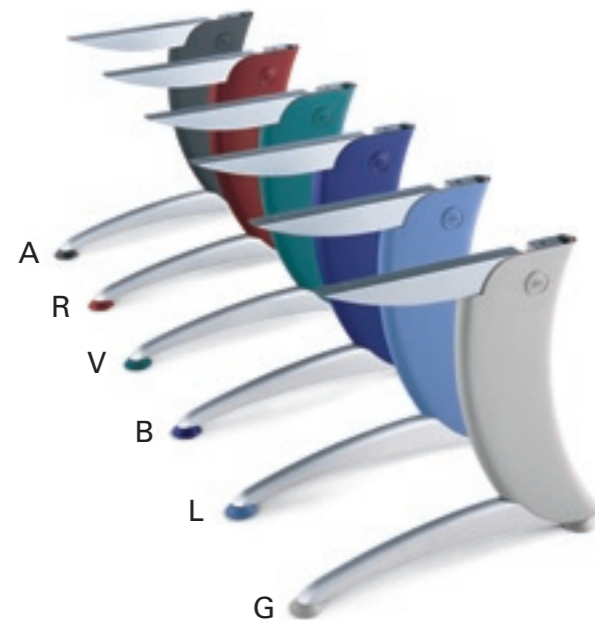

Iks Finiture cromatiche Colour finishing

Iks25

Piani di lavoro in melaminico sp. 25 mm con bordi in ABS sp. 2 mm.

Melamine working tops 25 mm thick with 2 mm ABS edges.

Plans de travail en melaminé ép. 25 mm avec chants en ABS ép. 2 mm.

Tischplatten in Melamin St. 25 mm mit ABS-Kanten St. 2 mm.

Sobres de trabajo en melamina 25 mm de grosor con cantos en ABS 2 mm de grosor.

Plano de trabalho em melamínico com espessura de 25 mm com bordos em ABS com espessura de 2 mm.

Grigio chiaro
Light grey - Gris clair
Hellgrau - Gris claro
Cinza claro

Acero - Maple
Erable - Ahorn
Arce - Bordô

Faggio - Beech
Hêtre - Buche
Haya - Faggio

Pero - Pear
Poirier - Birne
Peral - Peroba

Iks

Piani di lavoro in melaminico sp. 30 mm con bordi in ABS sp. 2 mm.

Melamine working tops 30 mm thick with 2 mm ABS edges.

Plans de travail en melaminé ép. 30 mm avec chants en ABS ép. 2 mm.

Tischplatten in Melamin St. 30 mm mit ABS-Kanten St. 2 mm.

Sobres de trabajo en melamina 30 mm de grosor con cantos en ABS 2 mm de grosor.

Plano de trabalho em melamínico com espessura de 30 mm com bordos em ABS com espessura de 2 mm.

Grigio chiaro
Light grey - Gris clair
Hellgrau - Gris claro
Cinza claro

Faggio - Beech
Hêtre - Buche
Haya - Faggio