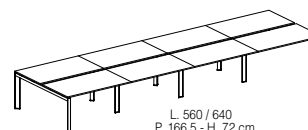

TAVOLI SCRIVANIA P. 65 / 80 cm DESKS 65 / 80 cm DEPTH

TAVOLI SCRIVANIA CON PROFILO SINGOLO ATTREZZABILE P. 80,5 cm DESKS 80 cm DEPTH WITH SINGLE EXTRUDED ACCESSORIES PROFILE

TAVOLI A 2 SCRIVANIE CONTRAPPOSTE CON PROFILO DOPPIO ATTREZZABILE P. 158 cm COMPOSITION WITH TWO EXACT OPPOSITE DESKS 158 cm DEPTH WITH DOUBLE EXTRUDED ACCESSORIES PROFILE

TAVOLI A 2 SCRIVANIE CONTRAPPOSTE CON PIANO CENTRALE TOP ACCESS P. 158 cm COMPOSITION WITH TWO EXACT OPPOSITE DESKS 158 cm DEPTH WITH CENTRAL TOP AND TOP-ACCESS

TAVOLI A 2 SCRIVANIE CONTRAPPOSTE P. 166,5 cm COMPOSITION WITH TWO EXACT OPPOSITE DESKS 166,5 cm DEPTH

L. 80 - P. 43 - H. 72 cm

L. 80 - P. 43 - H. 72 cm

L. 42,5 - P. 65 - H. 110 cm

L. 80 - P. 45 - H. 110 cm

L. 62 - P. 65 - H. 164,5 cm

N.B. Consultare il listino prezzi per le caratteristiche tecniche, i codici degli articoli e le finiture.
N.B. For technical characteristics, article code numbers and finishings, see price list..

CONTENITORI STORAGE UNITS

L. 45 - P. 45 - H. 82,7 cm.

L. 90 - P. 45 - H. 82,7 cm.

L. 45 - P. 45 - H. 127,5 cm.

L. 90 - P. 45 - H. 127,5 cm.

L. 45 / 90 / 135 / 180 / 225 / 270
P. 45 - H. 1,8 cm.

L. 45 - P. 45 - H. 162,5 cm.