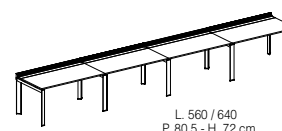

TAVOLI SCRIVANIA P. 65 / 80 cm DESKS 65 / 80 cm DEPTH

TAVOLI SCRIVANIA CON PROFILO SINGOLO ATTREZZABILE P. 80,5 cm DESKS 80 cm DEPTH WITH SINGLE EXTRUDED ACCESSORIES PROFILE

TAVOLI A 2 SCRIVANIE CONTRAPPOSTE CON PROFILO DOPPIO ATTREZZABILE P. 158 cm COMPOSITION WITH TWO EXACT OPPOSITE DESKS 158 cm DEPTH WITH DOUBLE EXTRUDED ACCESSORIES PROFILE

TAVOLI A 2 SCRIVANIE CONTRAPPOSTE CON PIANO CENTRALE TOP ACCESS P. 158 cm COMPOSITION WITH TWO EXACT OPPOSITE DESKS 158 cm DEPTH WITH CENTRAL TOP AND TOP-ACCESS

TAVOLI A 2 SCRIVANIE CONTRAPPOSTE P. 166,5 cm COMPOSITION WITH TWO EXACT OPPOSITE DESKS 166,5 cm DEPTH

L. 80 - P. 43 - H. 72 cm

L. 80 - P. 43 - H. 72 cm

L. 42,5 - P. 65 - H. 110 cm

L. 80 - P. 45 - H. 110 cm

L. 62 - P. 65 - H. 164,5 cm

N.B. Consultare il listino prezzi per le caratteristiche tecniche, i codici degli articoli e le finiture.
N.B. For technical characteristics, article code numbers and finishings, see price list..

L. 90 - P. 45 - H. 162,5 cm.

L. 45 - P. 45 - H. 207,5 cm.

L. 90 - P. 45 - H. 93,8 / 138,6 cm.

L. 90 - P. 45 - H. 12 cm.

L. 90 - P. 45 - H. 207,5 cm.

ACCESSORI ACCESSORIES

Porta CPU sospeso per tavoli
Suspended CPU holder for desks