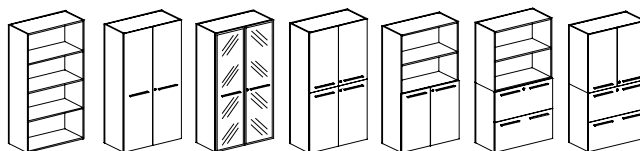

CONTENITORI STORAGE UNITS

L. 45 - P. 45 - H. 82,7 cm.

L. 90 - P. 45 - H. 82,7 cm.

L. 45 - P. 45 - H. 127,5 cm.

L. 90 - P. 45 - H. 127,5 cm.

L. 45 / 90 / 135 / 180 / 225 / 270
P. 45 - H. 1,8 cm.

L. 45 - P. 45 - H. 162,5 cm.

L. 90 - P. 45 - H. 162,5 cm.

L. 45 - P. 45 - H. 207,5 cm.

L. 90 - P. 45 - H. 93,8 / 138,6 cm.

L. 90 - P. 45 - H. 12 cm.

L. 90 - P. 45 - H. 207,5 cm.

ACCESSORI ACCESSORIES

Porta CPU sospeso per tavoli
Suspended CPU holder for desks