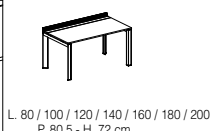

TAVOLI SCRIVANIA P. 65 / 80 cm DESKS 65 / 80 cm DEPTH

TAVOLI SCRIVANIA CON PROFILO SINGOLO ATTREZZABILE P. 80,5 cm DESKS 80 cm DEPTH WITH SINGLE EXTRUDED ACCESSORIES PROFILE

TAVOLI A 2 SCRIVANIE CONTRAPPOSTE CON PROFILO DOPPIO ATTREZZABILE P. 158 cm COMPOSITION WITH TWO EXACT OPPOSITE DESKS 158 cm DEPTH WITH DOUBLE EXTRUDED ACCESSORIES PROFILE

TAVOLI A 2 SCRIVANIE CONTRAPPOSTE CON PIANO CENTRALE TOP ACCESS P. 158 cm COMPOSITION WITH TWO EXACT OPPOSITE DESKS 158 cm DEPTH WITH CENTRAL TOP AND TOP-ACCESS

TAVOLI A 2 SCRIVANIE CONTRAPPOSTE P. 166,5 cm COMPOSITION WITH TWO EXACT OPPOSITE DESKS 166,5 cm DEPTH

L. 80 - P. 43 - H. 72 cm

L. 80 - P. 43 - H. 72 cm

L. 42,5 - P. 65 - H. 110 cm

L. 80 - P. 45 - H. 110 cm

L. 62 - P. 65 - H. 164,5 cm

N.B. Consultare il listino prezzi per le caratteristiche tecniche, i codici degli articoli e le finiture.
N.B. For technical characteristics, article code numbers and finishings, see price list..

CONTENITORI STORAGE UNITS

L. 45 - P. 45 - H. 82,7 cm.

L. 90 - P. 45 - H. 82,7 cm.

L. 45 - P. 45 - H. 127,5 cm.

L. 90 - P. 45 - H. 127,5 cm.

L. 45 / 90 / 135 / 180 / 225 / 270
P. 45 - H. 1,8 cm.

L. 45 - P. 45 - H. 162,5 cm.