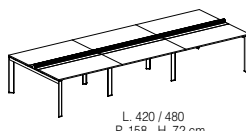

TAVOLI SCRIVANIA P. 65 / 80 cm DESKS 65 / 80 cm DEPTH

TAVOLI SCRIVANIA CON PROFILO SINGOLO ATTREZZABILE P. 80,5 cm DESKS 80 cm DEPTH WITH SINGLE EXTRUDED ACCESSORIES PROFILE

TAVOLI A 2 SCRIVANIE CONTRAPPOSTE CON PROFILO DOPPIO ATTREZZABILE P. 158 cm COMPOSITION WITH TWO EXACT OPPOSITE DESKS 158 cm DEPTH WITH DOUBLE EXTRUDED ACCESSORIES PROFILE

TAVOLI A 2 SCRIVANIE CONTRAPPOSTE CON PIANO CENTRALE TOP ACCESS P. 158 cm COMPOSITION WITH TWO EXACT OPPOSITE DESKS 158 cm DEPTH WITH CENTRAL TOP AND TOP-ACCESS

TAVOLI A 2 SCRIVANIE CONTRAPPOSTE P. 166,5 cm COMPOSITION WITH TWO EXACT OPPOSITE DESKS 166,5 cm DEPTH

L. 80 - P. 43 - H. 72 cm

L. 80 - P. 43 - H. 72 cm

L. 42,5 - P. 65 - H. 110 cm

L. 80 - P. 45 - H. 110 cm

L. 62 - P. 65 - H. 164,5 cm

N.B. Consultare il listino prezzi per le caratteristiche tecniche, i codici degli articoli e le finiture.
N.B. For technical characteristics, article code numbers and finishings, see price list..

CONTENITORI STORAGE UNITS

L. 45 - P. 45 - H. 82,7 cm.

L. 90 - P. 45 - H. 82,7 cm.

L. 45 - P. 45 - H. 127,5 cm.

L. 90 - P. 45 - H. 127,5 cm.

L. 45 / 90 / 135 / 180 / 225 / 270
P. 45 - H. 1,8 cm.

L. 45 - P. 45 - H. 162,5 cm.