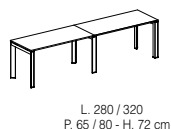

TAVOLI SCRIVANIA P. 65 / 80 cm DESKS 65 / 80 cm DEPTH

TAVOLI SCRIVANIA CON PROFILO SINGOLO ATTREZZABILE P. 80,5 cm DESKS 80 cm DEPTH WITH SINGLE EXTRUDED ACCESSORIES PROFILE

TAVOLI A 2 SCRIVANIE CONTRAPPOSTE CON PROFILO DOPPIO ATTREZZABILE P. 158 cm COMPOSITION WITH TWO EXACT OPPOSITE DESKS 158 cm DEPTH WITH DOUBLE EXTRUDED ACCESSORIES PROFILE

TAVOLI A 2 SCRIVANIE CONTRAPPOSTE CON PIANO CENTRALE TOP ACCESS P. 158 cm COMPOSITION WITH TWO EXACT OPPOSITE DESKS 158 cm DEPTH WITH CENTRAL TOP AND TOP-ACCESS

TAVOLI A 2 SCRIVANIE CONTRAPPOSTE P. 166,5 cm COMPOSITION WITH TWO EXACT OPPOSITE DESKS 166,5 cm DEPTH

L. 80 - P. 43 - H. 72 cm

L. 80 - P. 43 - H. 72 cm

L. 42,5 - P. 65 - H. 110 cm

L. 80 - P. 45 - H. 110 cm

L. 62 - P. 65 - H. 164,5 cm

N.B. Consultare il listino prezzi per le caratteristiche tecniche, i codici degli articoli e le finiture.
N.B. For technical characteristics, article code numbers and finishings, see price list..

L. 90 - P. 45 - H. 162,5 cm.

L. 45 - P. 45 - H. 207,5 cm.

L. 90 - P. 45 - H. 93,8 / 138,6 cm.

L. 90 - P. 45 - H. 12 cm.

L. 90 - P. 45 - H. 207,5 cm.

ACCESSORI ACCESSORIES

Porta CPU sospeso per tavoli
Suspended CPU holder for desks