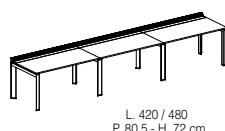

TAVOLI SCRIVANIA P. 65 / 80 cm DESKS 65 / 80 cm DEPTH

TAVOLI SCRIVANIA CON PROFILO SINGOLO ATTREZZABILE P. 80,5 cm DESKS 80 cm DEPTH WITH SINGLE EXTRUDED ACCESSORIES PROFILE

TAVOLI A 2 SCRIVANIE CONTRAPPOSTE CON PROFILO DOPPIO ATTREZZABILE P. 158 cm COMPOSITION WITH TWO EXACT OPPOSITE DESKS 158 cm DEPTH WITH DOUBLE EXTRUDED ACCESSORIES PROFILE

TAVOLI A 2 SCRIVANIE CONTRAPPOSTE CON PIANO CENTRALE TOP ACCESS P. 158 cm COMPOSITION WITH TWO EXACT OPPOSITE DESKS 158 cm DEPTH WITH CENTRAL TOP AND TOP-ACCESS

TAVOLI A 2 SCRIVANIE CONTRAPPOSTE P. 166,5 cm COMPOSITION WITH TWO EXACT OPPOSITE DESKS 166,5 cm DEPTH

L. 80 - P. 43 - H. 72 cm

L. 80 - P. 43 - H. 72 cm

L. 42,5 - P. 65 - H. 110 cm

L. 80 - P. 45 - H. 110 cm

L. 62 - P. 65 - H. 164,5 cm

N.B. Consultare il listino prezzi per le caratteristiche tecniche, i codici degli articoli e le finiture.
N.B. For technical characteristics, article code numbers and finishings, see price list..

L. 90 - P. 45 - H. 162,5 cm.

L. 45 - P. 45 - H. 207,5 cm.

L. 90 - P. 45 - H. 93,8 / 138,6 cm.

L. 90 - P. 45 - H. 12 cm.

L. 90 - P. 45 - H. 207,5 cm.

ACCESSORI ACCESSORIES

Porta CPU sospeso per tavoli
Suspended CPU holder for desks