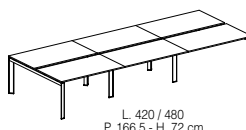

TAVOLI SCRIVANIA P. 65 / 80 cm DESKS 65 / 80 cm DEPTH

TAVOLI SCRIVANIA CON PROFILO SINGOLO ATTREZZABILE P. 80,5 cm DESKS 80 cm DEPTH WITH SINGLE EXTRUDED ACCESSORIES PROFILE

TAVOLI A 2 SCRIVANIE CONTRAPPOSTE CON PROFILO DOPPIO ATTREZZABILE P. 158 cm COMPOSITION WITH TWO EXACT OPPOSITE DESKS 158 cm DEPTH WITH DOUBLE EXTRUDED ACCESSORIES PROFILE

TAVOLI A 2 SCRIVANIE CONTRAPPOSTE CON PIANO CENTRALE TOP ACCESS P. 158 cm COMPOSITION WITH TWO EXACT OPPOSITE DESKS 158 cm DEPTH WITH CENTRAL TOP AND TOP-ACCESS

TAVOLI A 2 SCRIVANIE CONTRAPPOSTE P. 166,5 cm COMPOSITION WITH TWO EXACT OPPOSITE DESKS 166,5 cm DEPTH

L. 80 - P. 43 - H. 72 cm

L. 80 - P. 43 - H. 72 cm

L. 42,5 - P. 65 - H. 110 cm

L. 80 - P. 45 - H. 110 cm

L. 62 - P. 65 - H. 164,5 cm

N.B. Consultare il listino prezzi per le caratteristiche tecniche, i codici degli articoli e le finiture.
N.B. For technical characteristics, article code numbers and finishings, see price list..

CONTENITORI STORAGE UNITS

L. 45 - P. 45 - H. 82,7 cm.

L. 90 - P. 45 - H. 82,7 cm.

L. 45 - P. 45 - H. 127,5 cm.

L. 90 - P. 45 - H. 127,5 cm.

L. 45 / 90 / 135 / 180 / 225 / 270
P. 45 - H. 1,8 cm.

L. 45 - P. 45 - H. 162,5 cm.