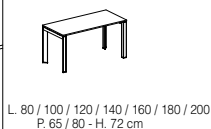

TAVOLI SCRIVANIA P. 65 / 80 cm DESKS 65 / 80 cm DEPTH

TAVOLI SCRIVANIA CON PROFILO SINGOLO ATTREZZABILE P. 80,5 cm DESKS 80 cm DEPTH WITH SINGLE EXTRUDED ACCESSORIES PROFILE

TAVOLI A 2 SCRIVANIE CONTRAPPOSTE CON PROFILO DOPPIO ATTREZZABILE P. 158 cm COMPOSITION WITH TWO EXACT OPPOSITE DESKS 158 cm DEPTH WITH DOUBLE EXTRUDED ACCESSORIES PROFILE

TAVOLI A 2 SCRIVANIE CONTRAPPOSTE CON PIANO CENTRALE TOP ACCESS P. 158 cm COMPOSITION WITH TWO EXACT OPPOSITE DESKS 158 cm DEPTH WITH CENTRAL TOP AND TOP-ACCESS

TAVOLI A 2 SCRIVANIE CONTRAPPOSTE P. 166,5 cm COMPOSITION WITH TWO EXACT OPPOSITE DESKS 166,5 cm DEPTH

L. 80 - P. 43 - H. 72 cm

L. 80 - P. 43 - H. 72 cm

L. 42,5 - P. 65 - H. 110 cm

L. 80 - P. 45 - H. 110 cm

L. 62 - P. 65 - H. 164,5 cm

N.B. Consultare il listino prezzi per le caratteristiche tecniche, i codici degli articoli e le finiture.
N.B. For technical characteristics, article code numbers and finishings, see price list..

CONTENITORI STORAGE UNITS

L. 45 - P. 45 - H. 82,7 cm.

L. 90 - P. 45 - H. 82,7 cm.

L. 45 - P. 45 - H. 127,5 cm.

L. 90 - P. 45 - H. 127,5 cm.

L. 45 / 90 / 135 / 180 / 225 / 270
P. 45 - H. 1,8 cm.

L. 45 - P. 45 - H. 162,5 cm.