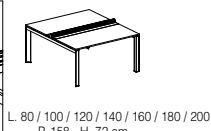

TAVOLI SCRIVANIA P. 65 / 80 cm DESKS 65 / 80 cm DEPTH

TAVOLI SCRIVANIA CON PROFILO SINGOLO ATTREZZABILE P. 80,5 cm DESKS 80 cm DEPTH WITH SINGLE EXTRUDED ACCESSORIES PROFILE

TAVOLI A 2 SCRIVANIE CONTRAPPOSTE CON PROFILO DOPPIO ATTREZZABILE P. 158 cm COMPOSITION WITH TWO EXACT OPPOSITE DESKS 158 cm DEPTH WITH DOUBLE EXTRUDED ACCESSORIES PROFILE

TAVOLI A 2 SCRIVANIE CONTRAPPOSTE CON PIANO CENTRALE TOP ACCESS P. 158 cm COMPOSITION WITH TWO EXACT OPPOSITE DESKS 158 cm DEPTH WITH CENTRAL TOP AND TOP-ACCESS

TAVOLI A 2 SCRIVANIE CONTRAPPOSTE P. 166,5 cm COMPOSITION WITH TWO EXACT OPPOSITE DESKS 166,5 cm DEPTH

L. 80 - P. 43 - H. 72 cm

L. 80 - P. 43 - H. 72 cm

L. 42,5 - P. 65 - H. 110 cm

L. 80 - P. 45 - H. 110 cm

L. 62 - P. 65 - H. 164,5 cm

N.B. Consultare il listino prezzi per le caratteristiche tecniche, i codici degli articoli e le finiture.
N.B. For technical characteristics, article code numbers and finishings, see price list..

CONTENITORI STORAGE UNITS

L. 45 - P. 45 - H. 82,7 cm.

L. 90 - P. 45 - H. 82,7 cm.

L. 45 - P. 45 - H. 127,5 cm.

L. 90 - P. 45 - H. 127,5 cm.

L. 45 / 90 / 135 / 180 / 225 / 270
P. 45 - H. 1,8 cm.

L. 45 - P. 45 - H. 162,5 cm.