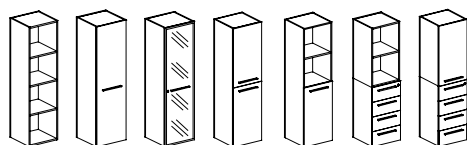

CONTENITORI STORAGE UNITS

L. 45 - P. 45 - H. 82,7 cm.

L. 90 - P. 45 - H. 82,7 cm.

L. 45 - P. 45 - H. 127,5 cm.

L. 90 - P. 45 - H. 127,5 cm.

L. 45 / 90 / 135 / 180 / 225 / 270
P. 45 - H. 1,8 cm.

L. 45 - P. 45 - H. 162,5 cm.

L. 90 - P. 45 - H. 162,5 cm.

L. 45 - P. 45 - H. 207,5 cm.

L. 90 - P. 45 - H. 93,8 / 138,6 cm.

L. 90 - P. 45 - H. 12 cm.

L. 90 - P. 45 - H. 207,5 cm.

ACCESSORI ACCESSORIES

Porta CPU sospeso per tavoli
Suspended CPU holder for desks