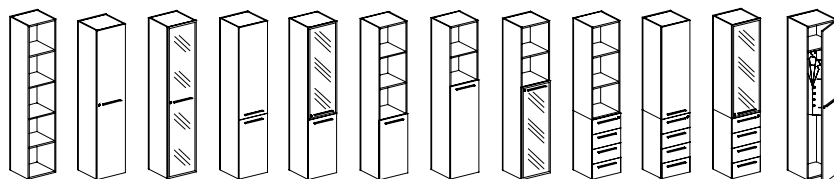

CONTENITORI STORAGE UNITS

L. 45 - P. 45 - H. 82,7 cm.

L. 90 - P. 45 - H. 82,7 cm.

L. 45 - P. 45 - H. 127,5 cm.

L. 90 - P. 45 - H. 127,5 cm.

L. 45 / 90 / 135 / 180 / 225 / 270
P. 45 - H. 1,8 cm.

L. 45 - P. 45 - H. 162,5 cm.

L. 90 - P. 45 - H. 162,5 cm.

L. 45 - P. 45 - H. 207,5 cm.

L. 90 - P. 45 - H. 93,8 / 138,6 cm.

L. 90 - P. 45 - H. 12 cm.

L. 90 - P. 45 - H. 207,5 cm.

ACCESSORI ACCESSORIES

Porta CPU sospeso per tavoli
Suspended CPU holder for desks