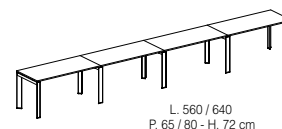

TAVOLI SCRIVANIA P. 65 / 80 cm DESKS 65 / 80 cm DEPTH

TAVOLI SCRIVANIA CON PROFILO SINGOLO ATTREZZABILE P. 80,5 cm DESKS 80 cm DEPTH WITH SINGLE EXTRUDED ACCESSORIES PROFILE

TAVOLI A 2 SCRIVANIE CONTRAPPOSTE CON PROFILO DOPPIO ATTREZZABILE P. 158 cm COMPOSITION WITH TWO EXACT OPPOSITE DESKS 158 cm DEPTH WITH DOUBLE EXTRUDED ACCESSORIES PROFILE

TAVOLI A 2 SCRIVANIE CONTRAPPOSTE CON PIANO CENTRALE TOP ACCESS P. 158 cm COMPOSITION WITH TWO EXACT OPPOSITE DESKS 158 cm DEPTH WITH CENTRAL TOP AND TOP-ACCESS

TAVOLI A 2 SCRIVANIE CONTRAPPOSTE P. 166,5 cm COMPOSITION WITH TWO EXACT OPPOSITE DESKS 166,5 cm DEPTH

L. 80 - P. 43 - H. 72 cm

L. 80 - P. 43 - H. 72 cm

L. 42,5 - P. 65 - H. 110 cm

L. 80 - P. 45 - H. 110 cm

L. 62 - P. 65 - H. 164,5 cm

N.B. Consultare il listino prezzi per le caratteristiche tecniche, i codici degli articoli e le finiture.
N.B. For technical characteristics, article code numbers and finishings, see price list..

L. 90 - P. 45 - H. 162,5 cm.

L. 45 - P. 45 - H. 207,5 cm.

L. 90 - P. 45 - H. 93,8 / 138,6 cm.

L. 90 - P. 45 - H. 12 cm.

L. 90 - P. 45 - H. 207,5 cm.

ACCESSORI ACCESSORIES

Porta CPU sospeso per tavoli
Suspended CPU holder for desks