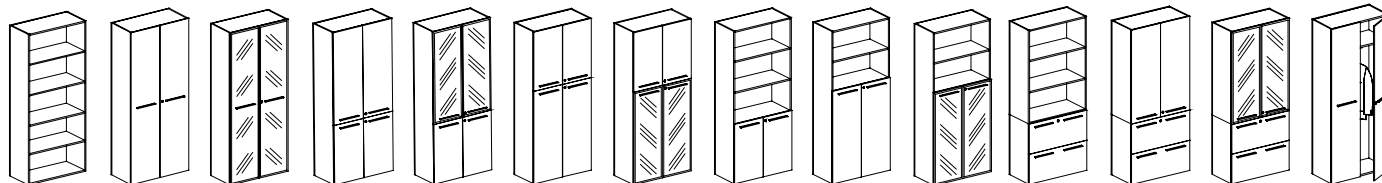

CONTENITORI STORAGE UNITS

L. 45 - P. 45 - H. 82,7 cm.

L. 90 - P. 45 - H. 82,7 cm.

L. 45 - P. 45 - H. 127,5 cm.

L. 90 - P. 45 - H. 127,5 cm.

L. 45 / 90 / 135 / 180 / 225 / 270
P. 45 - H. 1,8 cm.

L. 45 - P. 45 - H. 162,5 cm.

L. 90 - P. 45 - H. 162,5 cm.

L. 45 - P. 45 - H. 207,5 cm.

L. 90 - P. 45 - H. 93,8 / 138,6 cm.

L. 90 - P. 45 - H. 12 cm.

L. 90 - P. 45 - H. 207,5 cm.

ACCESSORI ACCESSORIES

Porta CPU sospeso per tavoli
Suspended CPU holder for desks

Porta CPU su ruote
CPU holder on castors

Colonna passacavi
Column for cable channels

Portacartelle estraibile per contenitore
Draw-out frame for folders for storage unit

Box per cassetto classificatore
Box for filing drawer