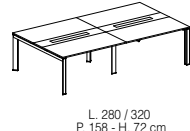

TAVOLI SCRIVANIA P. 65 / 80 cm DESKS 65 / 80 cm DEPTH

TAVOLI SCRIVANIA CON PROFILO SINGOLO ATTREZZABILE P. 80,5 cm DESKS 80 cm DEPTH WITH SINGLE EXTRUDED ACCESSORIES PROFILE

TAVOLI A 2 SCRIVANIE CONTRAPPOSTE CON PROFILO DOPPIO ATTREZZABILE P. 158 cm COMPOSITION WITH TWO EXACT OPPOSITE DESKS 158 cm DEPTH WITH DOUBLE EXTRUDED ACCESSORIES PROFILE

TAVOLI A 2 SCRIVANIE CONTRAPPOSTE CON PIANO CENTRALE TOP ACCESS P. 158 cm COMPOSITION WITH TWO EXACT OPPOSITE DESKS 158 cm DEPTH WITH CENTRAL TOP AND TOP-ACCESS

TAVOLI A 2 SCRIVANIE CONTRAPPOSTE P. 166,5 cm COMPOSITION WITH TWO EXACT OPPOSITE DESKS 166,5 cm DEPTH

L. 80 - P. 43 - H. 72 cm

L. 80 - P. 43 - H. 72 cm

L. 42,5 - P. 65 - H. 110 cm

L. 80 - P. 45 - H. 110 cm

L. 62 - P. 65 - H. 164,5 cm

N.B. Consultare il listino prezzi per le caratteristiche tecniche, i codici degli articoli e le finiture.
N.B. For technical characteristics, article code numbers and finishings, see price list..

L. 90 - P. 45 - H. 162,5 cm.

L. 45 - P. 45 - H. 207,5 cm.

L. 90 - P. 45 - H. 93,8 / 138,6 cm.

L. 90 - P. 45 - H. 12 cm.

L. 90 - P. 45 - H. 207,5 cm.

ACCESSORI ACCESSORIES

Porta CPU sospeso per tavoli
Suspended CPU holder for desks