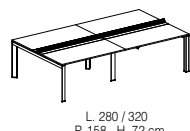

TAVOLI SCRIVANIA P. 65 / 80 cm DESKS 65 / 80 cm DEPTH

TAVOLI SCRIVANIA CON PROFILO SINGOLO ATTREZZABILE P. 80,5 cm DESKS 80 cm DEPTH WITH SINGLE EXTRUDED ACCESSORIES PROFILE

TAVOLI A 2 SCRIVANIE CONTRAPPOSTE CON PROFILO DOPPIO ATTREZZABILE P. 158 cm COMPOSITION WITH TWO EXACT OPPOSITE DESKS 158 cm DEPTH WITH DOUBLE EXTRUDED ACCESSORIES PROFILE

TAVOLI A 2 SCRIVANIE CONTRAPPOSTE CON PIANO CENTRALE TOP ACCESS P. 158 cm COMPOSITION WITH TWO EXACT OPPOSITE DESKS 158 cm DEPTH WITH CENTRAL TOP AND TOP-ACCESS

TAVOLI A 2 SCRIVANIE CONTRAPPOSTE P. 166,5 cm COMPOSITION WITH TWO EXACT OPPOSITE DESKS 166,5 cm DEPTH

L. 80 - P. 43 - H. 72 cm

L. 80 - P. 43 - H. 72 cm

L. 42,5 - P. 65 - H. 110 cm

L. 80 - P. 45 - H. 110 cm

L. 62 - P. 65 - H. 164,5 cm

N.B. Consultare il listino prezzi per le caratteristiche tecniche, i codici degli articoli e le finiture.
N.B. For technical characteristics, article code numbers and finishings, see price list..

L. 90 - P. 45 - H. 162,5 cm.

L. 45 - P. 45 - H. 207,5 cm.

L. 90 - P. 45 - H. 93,8 / 138,6 cm.

L. 90 - P. 45 - H. 12 cm.

L. 90 - P. 45 - H. 207,5 cm.

ACCESSORI ACCESSORIES

Porta CPU sospeso per tavoli
Suspended CPU holder for desks