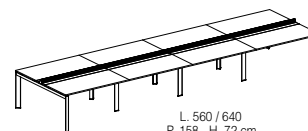

TAVOLI SCRIVANIA P. 65 / 80 cm DESKS 65 / 80 cm DEPTH

TAVOLI SCRIVANIA CON PROFILO SINGOLO ATTREZZABILE P. 80,5 cm DESKS 80 cm DEPTH WITH SINGLE EXTRUDED ACCESSORIES PROFILE

TAVOLI A 2 SCRIVANIE CONTRAPPOSTE CON PROFILO DOPPIO ATTREZZABILE P. 158 cm COMPOSITION WITH TWO EXACT OPPOSITE DESKS 158 cm DEPTH WITH DOUBLE EXTRUDED ACCESSORIES PROFILE

TAVOLI A 2 SCRIVANIE CONTRAPPOSTE CON PIANO CENTRALE TOP ACCESS P. 158 cm COMPOSITION WITH TWO EXACT OPPOSITE DESKS 158 cm DEPTH WITH CENTRAL TOP AND TOP-ACCESS

TAVOLI A 2 SCRIVANIE CONTRAPPOSTE P. 166,5 cm COMPOSITION WITH TWO EXACT OPPOSITE DESKS 166,5 cm DEPTH

L. 80 - P. 43 - H. 72 cm

L. 80 - P. 43 - H. 72 cm

L. 42,5 - P. 65 - H. 110 cm

L. 80 - P. 45 - H. 110 cm

L. 62 - P. 65 - H. 164,5 cm

N.B. Consultare il listino prezzi per le caratteristiche tecniche, i codici degli articoli e le finiture.
N.B. For technical characteristics, article code numbers and finishings, see price list..

CONTENITORI STORAGE UNITS

L. 45 - P. 45 - H. 82,7 cm.

L. 90 - P. 45 - H. 82,7 cm.

L. 45 - P. 45 - H. 127,5 cm.

L. 90 - P. 45 - H. 127,5 cm.

L. 45 / 90 / 135 / 180 / 225 / 270
P. 45 - H. 1,8 cm.

L. 45 - P. 45 - H. 162,5 cm.