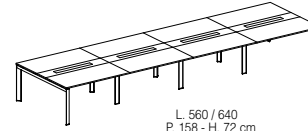

TAVOLI SCRIVANIA P. 65 / 80 cm DESKS 65 / 80 cm DEPTH

TAVOLI SCRIVANIA CON PROFILO SINGOLO ATTREZZABILE P. 80,5 cm DESKS 80 cm DEPTH WITH SINGLE EXTRUDED ACCESSORIES PROFILE

TAVOLI A 2 SCRIVANIE CONTRAPPOSTE CON PROFILO DOPPIO ATTREZZABILE P. 158 cm COMPOSITION WITH TWO EXACT OPPOSITE DESKS 158 cm DEPTH WITH DOUBLE EXTRUDED ACCESSORIES PROFILE

TAVOLI A 2 SCRIVANIE CONTRAPPOSTE CON PIANO CENTRALE TOP ACCESS P. 158 cm COMPOSITION WITH TWO EXACT OPPOSITE DESKS 158 cm DEPTH WITH CENTRAL TOP AND TOP-ACCESS

TAVOLI A 2 SCRIVANIE CONTRAPPOSTE P. 166,5 cm COMPOSITION WITH TWO EXACT OPPOSITE DESKS 166,5 cm DEPTH

L. 80 - P. 43 - H. 72 cm

L. 80 - P. 43 - H. 72 cm

L. 42,5 - P. 65 - H. 110 cm

L. 80 - P. 45 - H. 110 cm

L. 62 - P. 65 - H. 164,5 cm

N.B. Consultare il listino prezzi per le caratteristiche tecniche, i codici degli articoli e le finiture.
N.B. For technical characteristics, article code numbers and finishings, see price list..

CONTENITORI STORAGE UNITS

L. 45 - P. 45 - H. 82,7 cm.

L. 90 - P. 45 - H. 82,7 cm.

L. 45 - P. 45 - H. 127,5 cm.

L. 90 - P. 45 - H. 127,5 cm.

L. 45 / 90 / 135 / 180 / 225 / 270
P. 45 - H. 1,8 cm.

L. 45 - P. 45 - H. 162,5 cm.