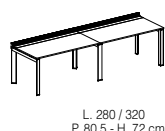

TAVOLI SCRIVANIA P. 65 / 80 cm DESKS 65 / 80 cm DEPTH

TAVOLI SCRIVANIA CON PROFILO SINGOLO ATTREZZABILE P. 80,5 cm DESKS 80 cm DEPTH WITH SINGLE EXTRUDED ACCESSORIES PROFILE

TAVOLI A 2 SCRIVANIE CONTRAPPOSTE CON PROFILO DOPPIO ATTREZZABILE P. 158 cm COMPOSITION WITH TWO EXACT OPPOSITE DESKS 158 cm DEPTH WITH DOUBLE EXTRUDED ACCESSORIES PROFILE

TAVOLI A 2 SCRIVANIE CONTRAPPOSTE CON PIANO CENTRALE TOP ACCESS P. 158 cm COMPOSITION WITH TWO EXACT OPPOSITE DESKS 158 cm DEPTH WITH CENTRAL TOP AND TOP-ACCESS

TAVOLI A 2 SCRIVANIE CONTRAPPOSTE P. 166,5 cm COMPOSITION WITH TWO EXACT OPPOSITE DESKS 166,5 cm DEPTH

L. 80 - P. 43 - H. 72 cm

L. 80 - P. 43 - H. 72 cm

L. 42,5 - P. 65 - H. 110 cm

L. 80 - P. 45 - H. 110 cm

L. 62 - P. 65 - H. 164,5 cm

N.B. Consultare il listino prezzi per le caratteristiche tecniche, i codici degli articoli e le finiture.
N.B. For technical characteristics, article code numbers and finishings, see price list..

L. 90 - P. 45 - H. 162,5 cm.

L. 45 - P. 45 - H. 207,5 cm.

L. 90 - P. 45 - H. 93,8 / 138,6 cm.

L. 90 - P. 45 - H. 12 cm.

L. 90 - P. 45 - H. 207,5 cm.

ACCESSORI ACCESSORIES

Porta CPU sospeso per tavoli
Suspended CPU holder for desks