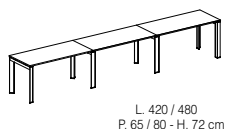

TAVOLI SCRIVANIA P. 65 / 80 cm DESKS 65 / 80 cm DEPTH

TAVOLI SCRIVANIA CON PROFILO SINGOLO ATTREZZABILE P. 80,5 cm DESKS 80 cm DEPTH WITH SINGLE EXTRUDED ACCESSORIES PROFILE

TAVOLI A 2 SCRIVANIE CONTRAPPOSTE CON PROFILO DOPPIO ATTREZZABILE P. 158 cm COMPOSITION WITH TWO EXACT OPPOSITE DESKS 158 cm DEPTH WITH DOUBLE EXTRUDED ACCESSORIES PROFILE

TAVOLI A 2 SCRIVANIE CONTRAPPOSTE CON PIANO CENTRALE TOP ACCESS P. 158 cm COMPOSITION WITH TWO EXACT OPPOSITE DESKS 158 cm DEPTH WITH CENTRAL TOP AND TOP-ACCESS

TAVOLI A 2 SCRIVANIE CONTRAPPOSTE P. 166,5 cm COMPOSITION WITH TWO EXACT OPPOSITE DESKS 166,5 cm DEPTH

L. 80 - P. 43 - H. 72 cm

L. 80 - P. 43 - H. 72 cm

L. 42,5 - P. 65 - H. 110 cm

L. 80 - P. 45 - H. 110 cm

L. 62 - P. 65 - H. 164,5 cm

N.B. Consultare il listino prezzi per le caratteristiche tecniche, i codici degli articoli e le finiture.
N.B. For technical characteristics, article code numbers and finishings, see price list..

L. 90 - P. 45 - H. 162,5 cm.

L. 45 - P. 45 - H. 207,5 cm.

L. 90 - P. 45 - H. 93,8 / 138,6 cm.

L. 90 - P. 45 - H. 12 cm.

L. 90 - P. 45 - H. 207,5 cm.

ACCESSORI ACCESSORIES

Porta CPU sospeso per tavoli
Suspended CPU holder for desks