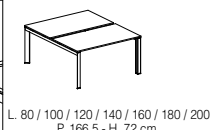

TAVOLI SCRIVANIA P. 65 / 80 cm DESKS 65 / 80 cm DEPTH

TAVOLI SCRIVANIA CON PROFILO SINGOLO ATTREZZABILE P. 80,5 cm DESKS 80 cm DEPTH WITH SINGLE EXTRUDED ACCESSORIES PROFILE

TAVOLI A 2 SCRIVANIE CONTRAPPOSTE CON PROFILO DOPPIO ATTREZZABILE P. 158 cm COMPOSITION WITH TWO EXACT OPPOSITE DESKS 158 cm DEPTH WITH DOUBLE EXTRUDED ACCESSORIES PROFILE

TAVOLI A 2 SCRIVANIE CONTRAPPOSTE CON PIANO CENTRALE TOP ACCESS P. 158 cm COMPOSITION WITH TWO EXACT OPPOSITE DESKS 158 cm DEPTH WITH CENTRAL TOP AND TOP-ACCESS

TAVOLI A 2 SCRIVANIE CONTRAPPOSTE P. 166,5 cm COMPOSITION WITH TWO EXACT OPPOSITE DESKS 166,5 cm DEPTH

L. 80 - P. 43 - H. 72 cm

L. 80 - P. 43 - H. 72 cm

L. 42,5 - P. 65 - H. 110 cm

L. 80 - P. 45 - H. 110 cm

L. 62 - P. 65 - H. 164,5 cm

N.B. Consultare il listino prezzi per le caratteristiche tecniche, i codici degli articoli e le finiture.
N.B. For technical characteristics, article code numbers and finishings, see price list..

CONTENITORI STORAGE UNITS

L. 45 - P. 45 - H. 82,7 cm.

L. 90 - P. 45 - H. 82,7 cm.

L. 45 - P. 45 - H. 127,5 cm.

L. 90 - P. 45 - H. 127,5 cm.

L. 45 / 90 / 135 / 180 / 225 / 270
P. 45 - H. 1,8 cm.

L. 45 - P. 45 - H. 162,5 cm.