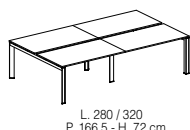

TAVOLI SCRIVANIA P. 65 / 80 cm DESKS 65 / 80 cm DEPTH

TAVOLI SCRIVANIA CON PROFILO SINGOLO ATTREZZABILE P. 80,5 cm DESKS 80 cm DEPTH WITH SINGLE EXTRUDED ACCESSORIES PROFILE

TAVOLI A 2 SCRIVANIE CONTRAPPOSTE CON PROFILO DOPPIO ATTREZZABILE P. 158 cm COMPOSITION WITH TWO EXACT OPPOSITE DESKS 158 cm DEPTH WITH DOUBLE EXTRUDED ACCESSORIES PROFILE

TAVOLI A 2 SCRIVANIE CONTRAPPOSTE CON PIANO CENTRALE TOP ACCESS P. 158 cm COMPOSITION WITH TWO EXACT OPPOSITE DESKS 158 cm DEPTH WITH CENTRAL TOP AND TOP-ACCESS

TAVOLI A 2 SCRIVANIE CONTRAPPOSTE P. 166,5 cm COMPOSITION WITH TWO EXACT OPPOSITE DESKS 166,5 cm DEPTH

L. 80 - P. 43 - H. 72 cm

L. 80 - P. 43 - H. 72 cm

L. 42,5 - P. 65 - H. 110 cm

L. 80 - P. 45 - H. 110 cm

L. 62 - P. 65 - H. 164,5 cm

N.B. Consultare il listino prezzi per le caratteristiche tecniche, i codici degli articoli e le finiture.
N.B. For technical characteristics, article code numbers and finishings, see price list..

L. 90 - P. 45 - H. 162,5 cm.

L. 45 - P. 45 - H. 207,5 cm.

L. 90 - P. 45 - H. 93,8 / 138,6 cm.

L. 90 - P. 45 - H. 12 cm.

L. 90 - P. 45 - H. 207,5 cm.

ACCESSORI ACCESSORIES

Porta CPU sospeso per tavoli
Suspended CPU holder for desks