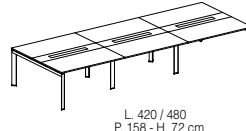

TAVOLI SCRIVANIA P. 65 / 80 cm DESKS 65 / 80 cm DEPTH

TAVOLI SCRIVANIA CON PROFILO SINGOLO ATTREZZABILE P. 80,5 cm DESKS 80 cm DEPTH WITH SINGLE EXTRUDED ACCESSORIES PROFILE

TAVOLI A 2 SCRIVANIE CONTRAPPOSTE CON PROFILO DOPPIO ATTREZZABILE P. 158 cm COMPOSITION WITH TWO EXACT OPPOSITE DESKS 158 cm DEPTH WITH DOUBLE EXTRUDED ACCESSORIES PROFILE

TAVOLI A 2 SCRIVANIE CONTRAPPOSTE CON PIANO CENTRALE TOP ACCESS P. 158 cm COMPOSITION WITH TWO EXACT OPPOSITE DESKS 158 cm DEPTH WITH CENTRAL TOP AND TOP-ACCESS

TAVOLI A 2 SCRIVANIE CONTRAPPOSTE P. 166,5 cm COMPOSITION WITH TWO EXACT OPPOSITE DESKS 166,5 cm DEPTH

L. 80 - P. 43 - H. 72 cm

L. 80 - P. 43 - H. 72 cm

L. 42,5 - P. 65 - H. 110 cm

L. 80 - P. 45 - H. 110 cm

L. 62 - P. 65 - H. 164,5 cm

N.B. Consultare il listino prezzi per le caratteristiche tecniche, i codici degli articoli e le finiture.
N.B. For technical characteristics, article code numbers and finishings, see price list..

L. 90 - P. 45 - H. 162,5 cm.

L. 45 - P. 45 - H. 207,5 cm.

L. 90 - P. 45 - H. 93,8 / 138,6 cm.

L. 90 - P. 45 - H. 12 cm.

L. 90 - P. 45 - H. 207,5 cm.

ACCESSORI ACCESSORIES

Porta CPU sospeso per tavoli
Suspended CPU holder for desks